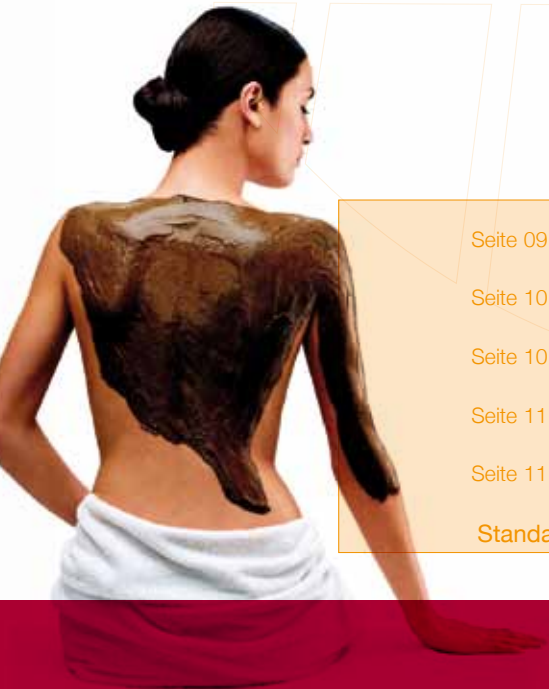

WELLNESS UND VITALITÄT

VITALZENTRUM LIDL

BAD GRIESBACH

Seite 04 **AKUPUNKTMASSAGE**

Seite 04 **AROMAMASSAGE**

Seite 05 **SHIATSU**

Seite 05 **RÜCKENMASSAGE**

GANZKÖRPERMASSAGE

Seite 06 **FUSSREFLEXZONENMASSAGE**

Seite 06 **HONIGMASSAGE**

Seite 07 **WIRBELSÄULENTHERAPIE**

NACH DORN

Seite 07 **BREUSSMASSAGE**

Seite 08 **MOXA-THERAPIE**

Seite 08 **PANTAI LUAR**

Seite 09 **AYURVEDA**